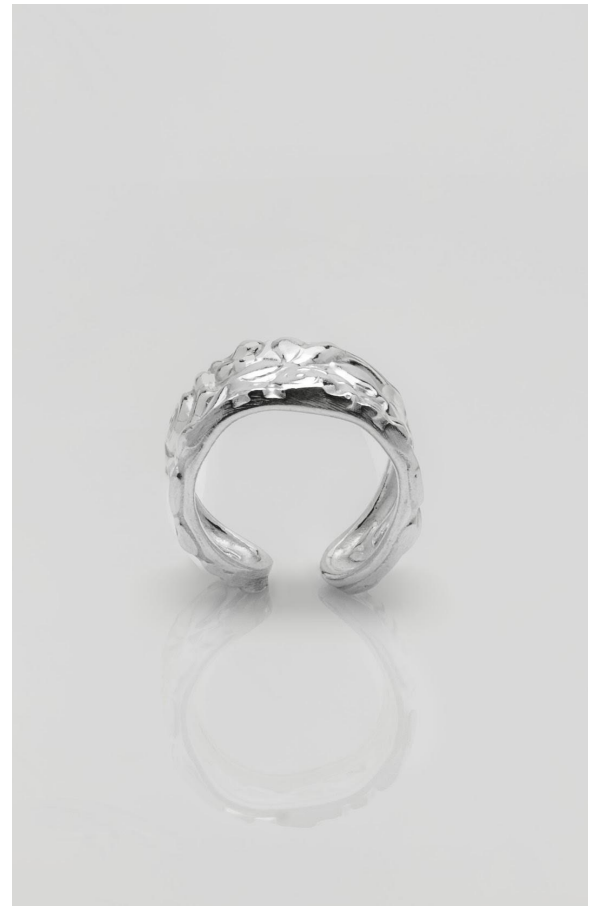

BR58/12 Orecchini margherita doppi argento

ORECCHINI MARGHERITA

BR58/13 Orecchini margherita doppi oro/rosa

BRACCIALE

BR60/1 Bracciale rame e argento basso gr. 17

BRACCIALE

BR60/2 Bracciale rame e argento alto gr. 28

ANELLO

BR60/3 Anello rame e argento gr. 8

BRACCIALE

BR60/6 Bracciale tubo grande gr. 50

BR60/8 Bracciale tubo piccolo gr. 40

BRACCIALE

BR60/5 Bracciale rose argento gr. 45

BRACCIALE

BR60/4 Bracciale rose dorato

ANELLO

BR60/11 Anello rose argento

BRACCIALE

BR60/7 Bracciale molla gr. 42

BRACCIALE

BR60/10 Bracciale molla dorato

BRACCIALE