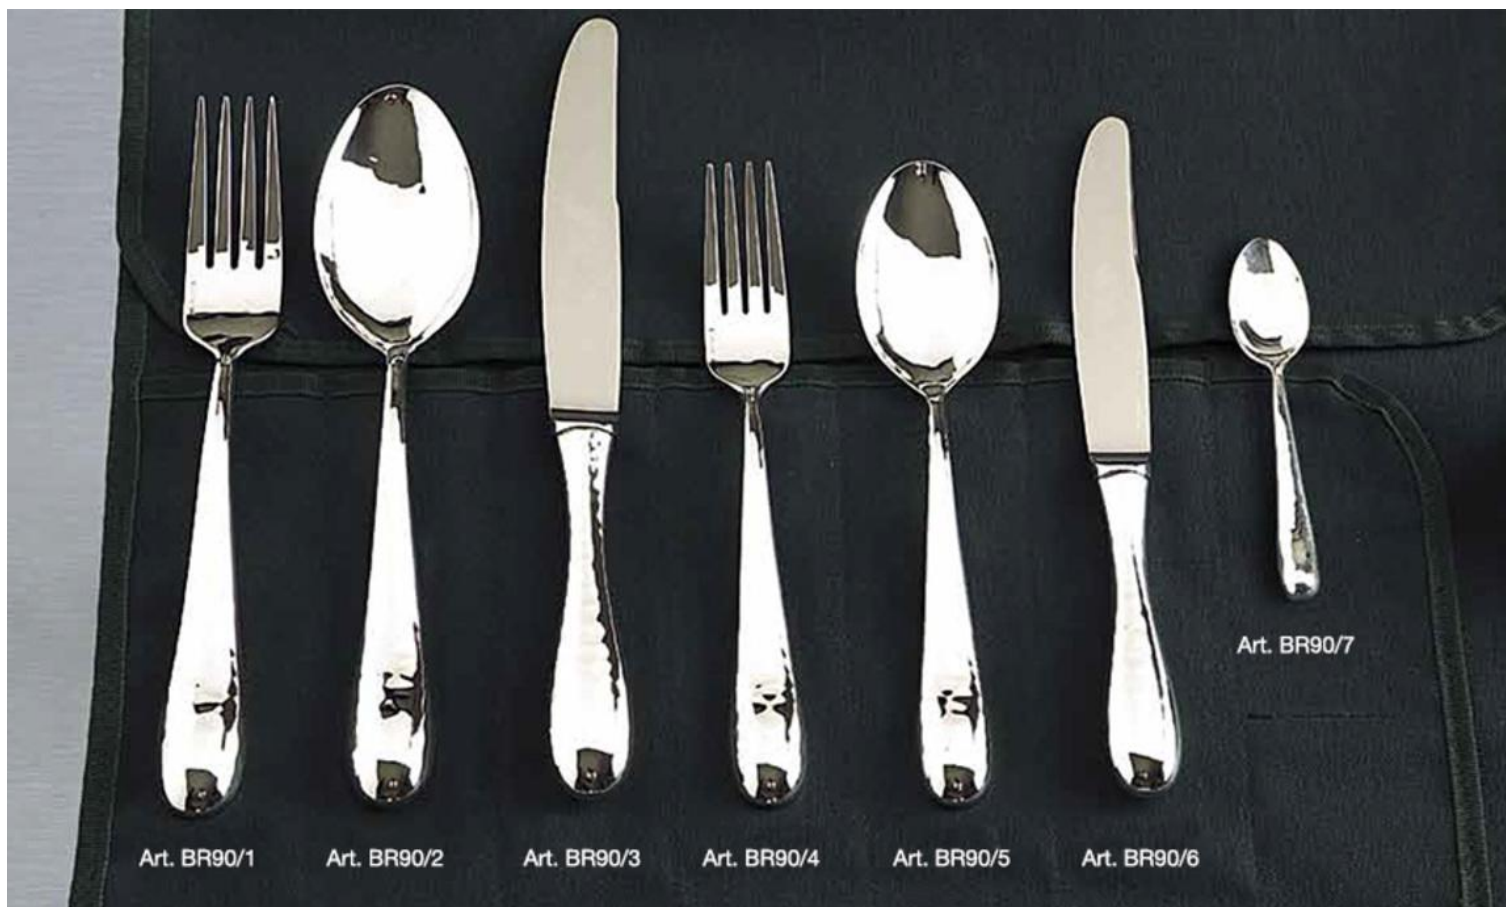

POSATERIA

BR90/1 forchetta tavola gr. 82

BR90/2 cucchiaio tavola gr. 86

BR90/3 coltello tavola gr. 53

BR90/4 forchetta frutta gr. 65

BR90/5 cucchiaio frutta gr. 66

BR90/6 coltello frutta gr. 42

BR90/7 cucchiaino gr. 21