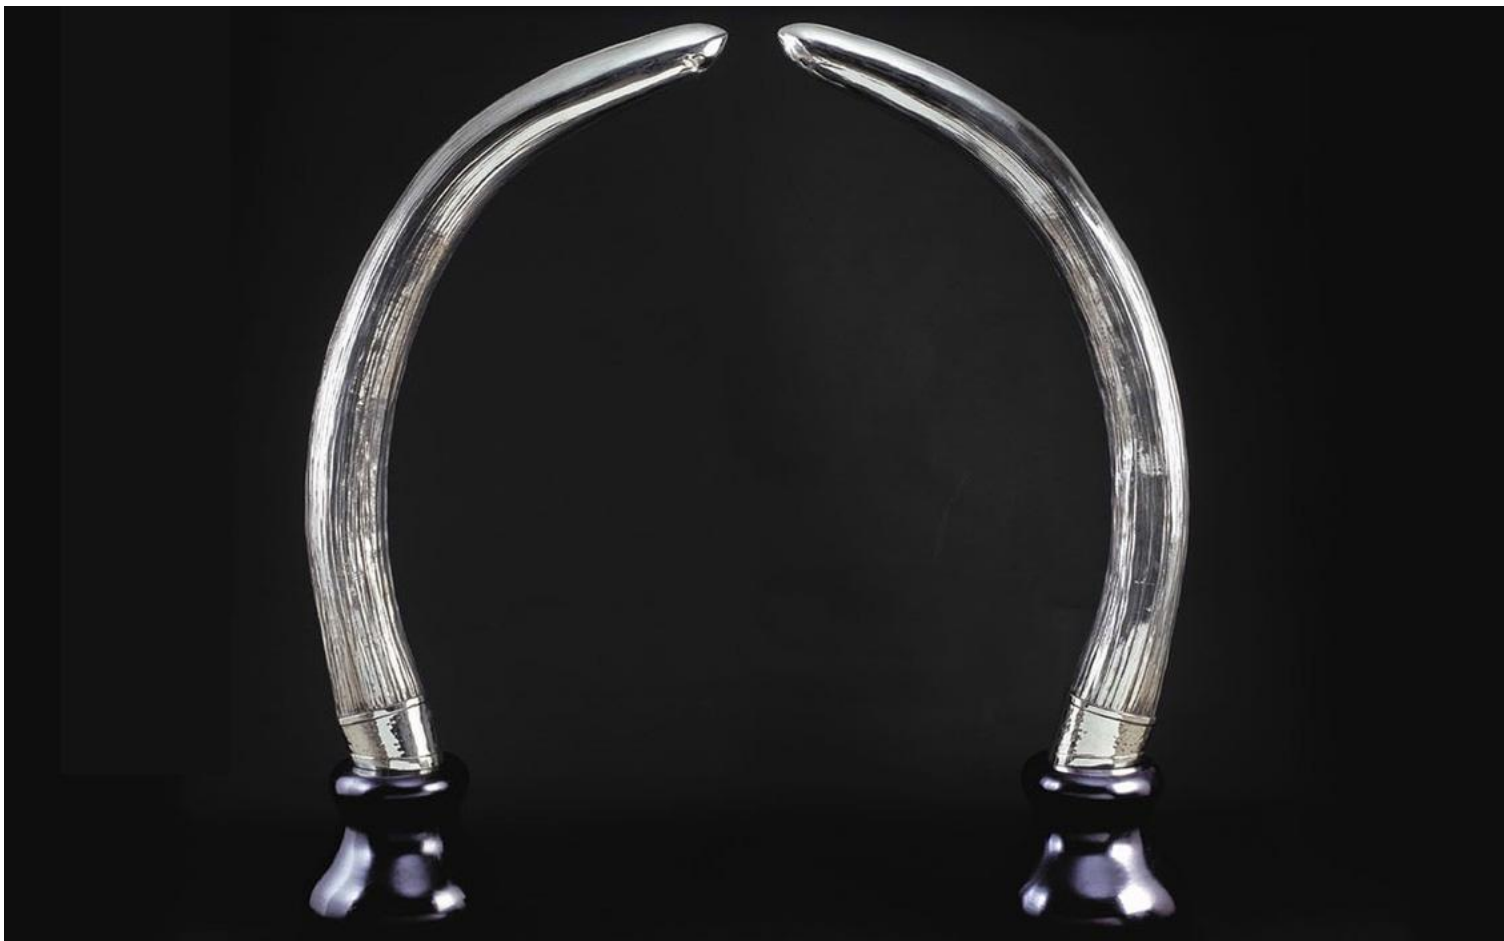

BR12/2 diam. 24 cm gr. 900

BR12/3 diam. 31 cm gr. 1750

BR12/4 diam. 41 cm gr. 3400

COPPA GRANDE VOLPE E UVA

BR21 Coppa grande volpe e uva diam. 52 x h. 80 gr. 11350

DILUVIO UNIVERSALE

BR22 largh. 38 x lungh. 50 x h. 44 cm gr. 6600