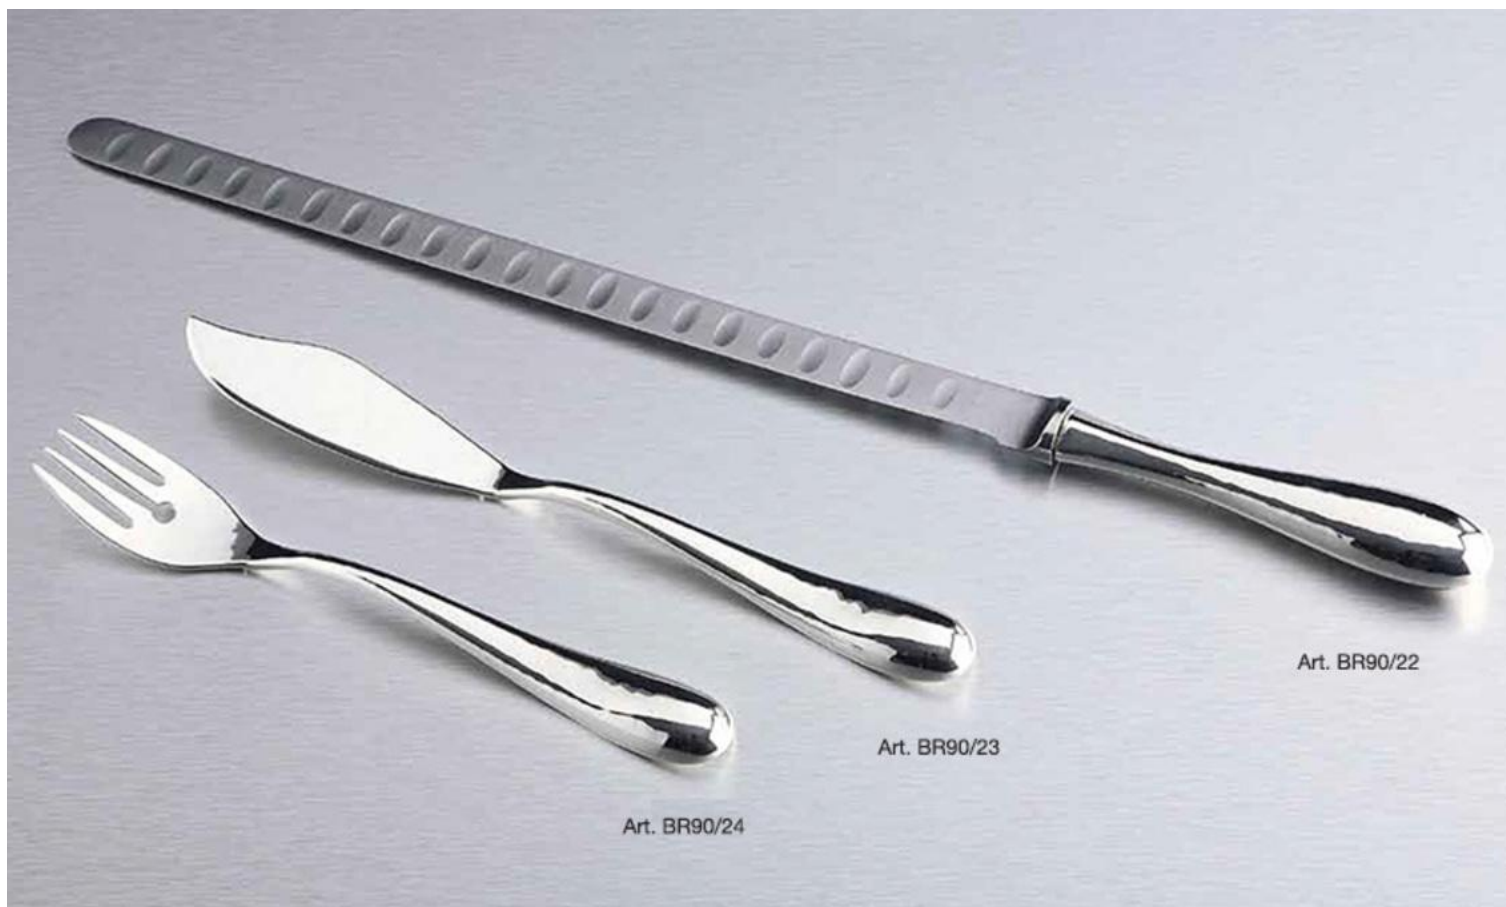

BR90/16 coltello formaggio 2 punte gr. 53

CUCCHIAI E CUCCHIAINI

BR90/17 Cucchiaino risotto gr. 210

BR90/18 Cucchiaino da tavola gr. 86

BR90/19 Cucchiaino frutta gr. 66

BR90/20 Cucchiaino tè gr. 27

BR90/21 Cucchiaino caffè gr. 21

COLTELLI E FORCHETTA

BR90/22 coltello salmone gr. 53 cm. 39,5

BR90/23 coltello pesce gr. 77 cm. 22

BR90/24 forchetta pesce gr. 63 cm. 18,5

Art. BR90/25

Art. BR90/26

Art. BR90/27

Art. BR90/28