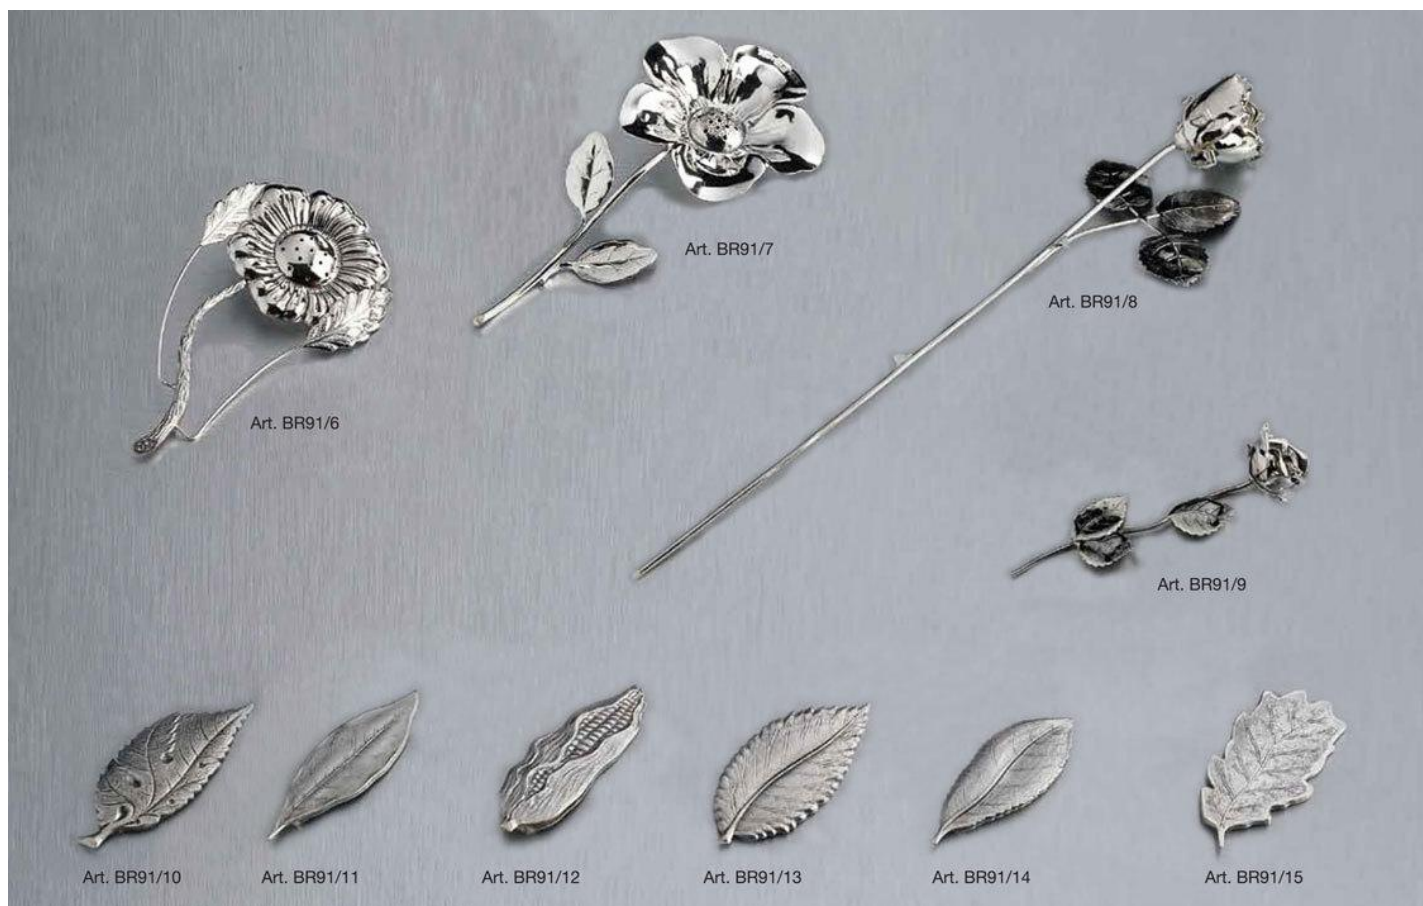

BR91/19 Piattino grande 22,5 x 14 cm gr. 220

BR91/20 Piattino medio 21 x 12 cm gr. 173

BR91/21 Piattino piccolo 18,5 x 10 cm gr. 127

TAGLIACARTE E LENTE

BR91/22 tagliere barocco lungh. 17,5 cm gr. 39

BR91/23 lente barocca lungh. 17,5 cm gr. 38

BR91/24 tagliacarte sagomato lungh. 17,5 cm gr. 38

CIUCCIO

BR91/25 Pendente ciuccio

CUCCHIAIO MARMELLATA

BR91/4 lungh. 13 cm gr. 28

CUCCHIAIO MIELE

BR91/5 lungh. 13 cm gr. 21

LEGATOVAGLIOLO

BR91/25

MAIALINO

BR/MA Maialino portapillole 6 cm gr. 25

BR91/6 spargitalco fiore margherita

lungh. 11,5 cm gr. 32

BR91/7 spargitalco fiore pansè

lungh. 14,7 cm gr. 33

BR91/8 rosa grande lungh. 37 cm gr. 80